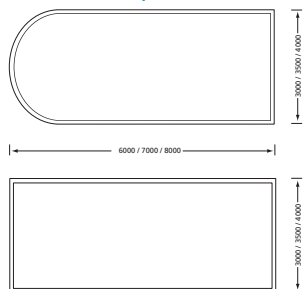

selbstbaubeckenpower s

Jetzt können Sie sich Ihr Luxus-Becken auch ganz einfach selbst bauen - in jeder gewünschten Form und Größe.

power s

Einbaubeispiele

power s

Bausatz für Power S-Becken Tiefe 150 cm

Die Bausätze beinhalten die entsprechende Anzahl Power S Steine (gerade Steine P 40, Rundbogensteine P 25), Bodenvlies und Seitenwandisolierung, Innenhülle 0,80 mm mit Einhängeleiste inkl. Befestigungsmaterial. Weitere Beckengrößen und -formen auf Anfrage. Preise inkl. Fracht.

Art.-Nr.	Größe / Tiefe jeweils 150 cm	€ inkl. Mwst.
D 57059	Halboval 700 x 350 cm	3.670,00
D 57060	Halboval 800 x 400 cm	4.150,00
D 57061	Rechteckbecken 600 x 300 cm	2.960,00
D 57062	Rechteckbecken 700 x 350 cm	3.495,00
D 57063	Rechteckbecken 800 x 400 cm	3.955,00

Jedem Bausatz liegt eine ausführliche Bauanleitung bei. Filteranlage, Skimmer und Zubehör bitte separat bestellen.

einbautreppen

Treppe Relax - ohne Einbauteile -

treppe relax

Polyestertreppe RELAX 300 x 120/150 cm mit 4 Stufen

Höhe 120 cm

B 10494	Römische Treppe mit 4 Stufen, Breite 279 cm, Ausladung 126 cm, Höhe 120 cm aus Polyester, kpl. mit Folienflansch, Farbe weiß	2.170,00
B 10495	Römische Treppe wie zuvor, Farbe adriablau	2.170,00
B 10496	Römische Treppe mit 4 Stufen, Breite 185 cm, geeignet für Rund-, Achtform- und Ovalbecken mit Ø 350-420 cm Höhe 120 cm aus Polyester, kpl. mit Folienflansch, Farbe adriablau	1.999,00
O 51010	Frachtpauschale für römische Treppen	240,00