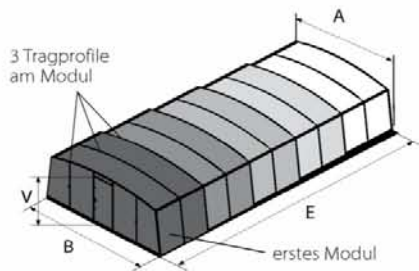

CASABLANCA

Maximale Überdachungsmaße B = 850; E = unbegrenzt

Profil in mm	Außenbreite(B) in cm bis:	Länge (E) in cm							
		638 (3 Module)		849 (4 Module)		1060 (5 Module)		1271 (6 Module)	
		Preis*	Höhe in cm	Preis*	Höhe in cm	Preis*	Höhe in cm	Preis*	Höhe in cm
35 x 50	350	3.956,75 €	55 - 225	5.178,88 €	60 - 230	6.428,38 €	70 - 235	7.719,53 €	75 - 240
	400	4.429,18 €	55 - 230	5.733,42 €	65 - 235	7.107,87 €	70 - 240	8.427,58 €	75 - 245
	450	4.928,98 €	60 - 230	6.386,73 €	70 - 235	7.857,57 €	75 - 240	9.343,88 €	80 - 245
	500	5.483,52 €	60 - 235	7.080,50 €	70 - 240	8.677,48 €	75 - 245	10.301,83 €	80 - 255
	550	6.066,62 €	70 - 240	7.802,83 €	75 - 245	9.537,85 €	80 - 250	11.231,22 €	85 - 255
60 x 50 +Aufpreis	600	6.664,00 €	90 - 250	8.538,25 €	95 - 255	10.356,57 €	105 - 265	12.217,73 €	110 - 270
	650	7.288,75 €	95 - 255	9.315,32 €	100 - 260	11.314,52 €	110 - 270	13.313,72 €	115 - 275
70 x 50 +Aufpreis	700	7.927,78 €	95 - 260	10.093,58 €	100 - 270	12.217,73 €	110 - 275	14.341,88 €	115 - 285
	750	8.663,20 €	95 - 270	10.968,23 €	105 - 275	12.688,97 €	110 - 285	15.493,80 €	120 - 295
	800	9.412,90 €	105 - 270	11.855,97 €	115 - 280	14.214,55 €	120 - 285	16.618,35 €	130 - 295
	850	10.218,53 €	115 - 280	12.813,92 €	125 - 290	15.383,13 €	130 - 295	17.923,78 €	140 - 305
Innenbreite A=		35 x 50 (60) = B - 28cm		35 x 50 (60) = B - 42cm		35 x 50 (60) = B - 56cm		35 x 50 (60) = B - 70cm	
		70 x 50 = B - 44cm		70 x 50 = B - 66cm		70 x 50 = B - 88cm		70 x 50 = B - 110cm	

*Preis in Euro inkl. 19% MWST für Mindesthöhe

Bemerkung : Aufpreis für verstärkte Profile / 10cm Erhöhung 3% Aufpreis

Die angeführten Maße können Ihren individuellen Bedürfnissen angepasst werden.

Poolbedarf Gommern